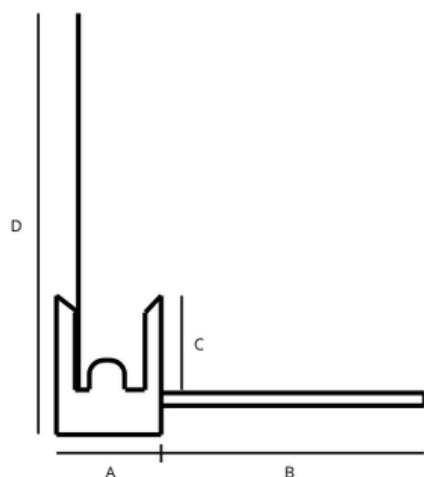

UTILIZZO

Profilo in PVC con rete per finestra. Collega cappotto e serramenti, assicura adesione, finitura pulita e isolamento duraturo attorno al vano.

SPECIFICHE TECNICHE

Materiale: PVC

Misure: 6 mm

Colore: Bianco

Lunghezza Barra: 2,5 m

Profilo in PVC con rete per finestra

Colore

Bianco

CARATTERISTICHE TECNICHE

MOD.	A*	B*	C*	D*
MPWALL 22.4	6	15	6	100

*MISURE IN MILLIMETRI