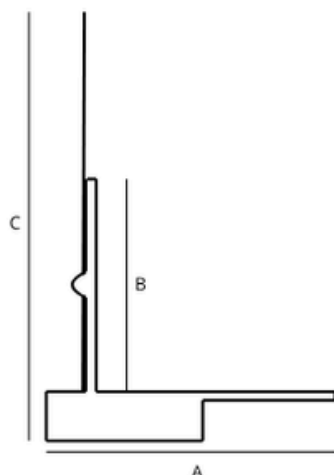

UTILIZZO

Profilo in PVC con rete per davanzale. Raccorda cappotto e soglia, garantendo adesione, protezione da infiltrazioni e finitura duratura sotto finestra.

SPECIFICHE TECNICHE

Materiale: PVC

Colore: Bianco

Lunghezza Barra: 2 m

Profilo davanzale

Colore

Bianco

CARATTERISTICHE TECNICHE

MOD.	A*	B*	C*
MPWALL 22.5	26	22	100

*MISURE IN MILLIMETRI