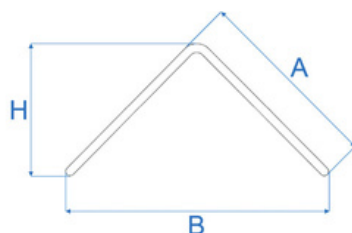

UTILIZZO

Il profilo paraspiangolo angolare in Plastica bianco è la soluzione ideale per proteggere e rifinire con discrezione gli angoli esterni di rivestimenti e pareti piastrellate.

Realizzato in Plastica resistente, assicura una posa semplice e una lunga durata nel tempo, evitando scheggiature e danni agli spigoli.

22x22 mm

SPECIFICHE TECNICHE

Materiale: Plastica

Colore: Bianco

Spessore per Mattonella: 22x22 mm

Lunghezza Barra: 2,6 m

CARATTERISTICHE TECNICHE

MOD.	A*	B*	H*
22x22 mm	23,5	32,8	16,3

*MISURE IN MILLIMETRI