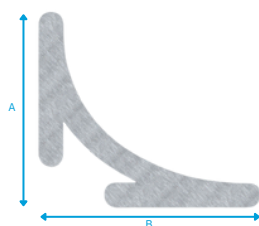

Lucido

SPECIFICHE TECNICHE

Materiale: Alluminio Igienico
 Finitura: Lucido, Opaco, Bianco
 Misura: 28x28 mm
 Lunghezza Barra: 2,5 m

Finiture disponibili

-  **Lucido**
-  **Opaco**
-  **Bianco**

Esempio di installazione

CARATTERISTICHE TECNICHE

MOD.	A*	B*
28x28mm	28	28

*MISURE IN MILLIMETRI