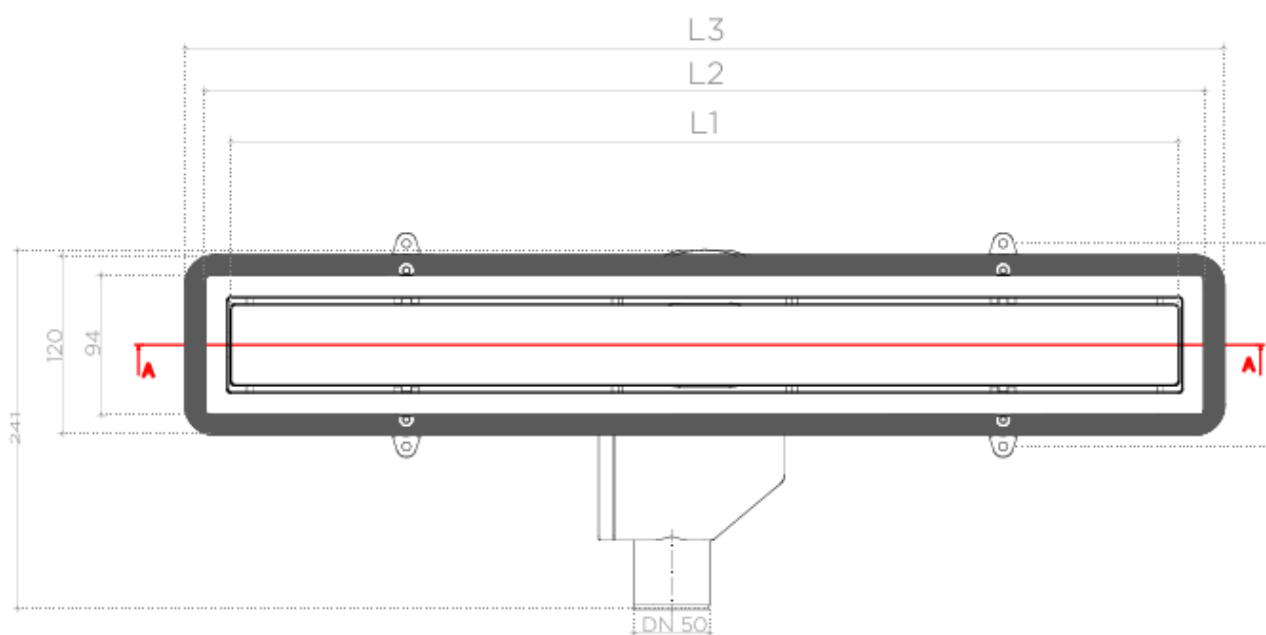

L mm	300	450	550	650	750	850
L1 mm	298	438	538	638	738	838
L2 mm	320	470	570	670	770	870
L3 mm	346	496	596	696	796	896