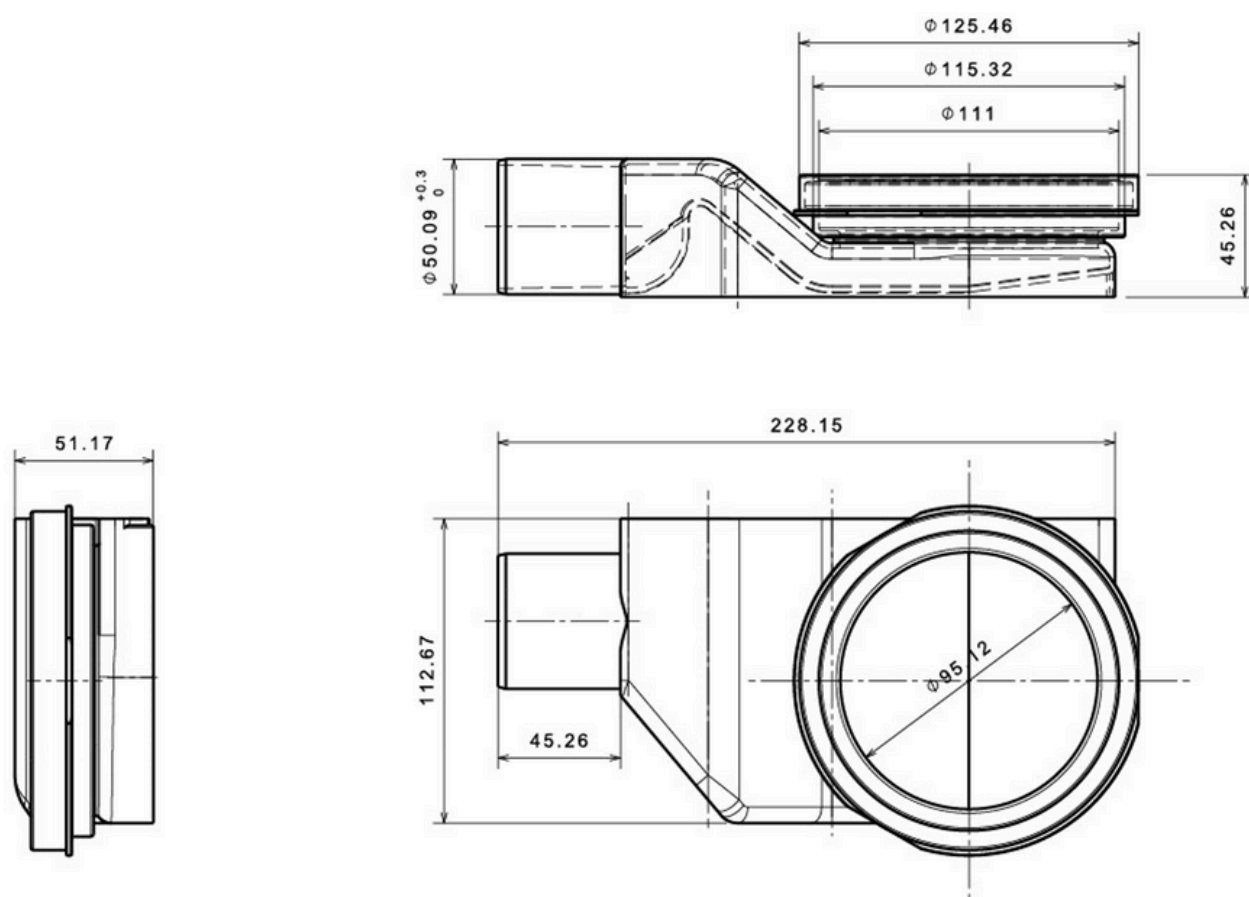

UTILIZZO

Canalina Doccia Piastrellabile, realizzata in polipropilene con supporto griglia in ABS, dotata di scarico orizzontale DN 50 mm senza attacchi laterali. L'altezza minima di installazione è di 52 mm, con una portata di 48 l/min. La base della canalina è priva di manicotto ed è caratterizzata da un'altezza di tenuta dell'acqua pari a 25 mm. Include un riduttore regolabile in altezza, piedini per la regolazione dell'altezza e dell'inclinazione, e ferma capelli integrato.

INFORMAZIONI TECNICHE IMPORTANTI	Valore
Altezza minima di installazione	52 mm
Lunghezze (le dimensioni rappresentano la lunghezza della griglia)	300 mm, 450 mm, 550 mm, 650 mm, 750 mm, 850 mm
Larghezza supporto griglia / maschera / griglia	120 mm / 94 mm / 55 mm
Portata (secondo EN 1253)	48 l/min
Uscita	Ø 50 mm
Altezza della colonna d'acqua	25 mm
Spessore massimo della ceramica tra supporto e griglia (altezza costruttiva senza colla)	12 mm / 14 mm
Classe di carico griglia (secondo EN 1253)	K3 - resiste a 300 kg di pressione
Materiale della griglia	Acciaio inox AISI 304
Materiale del corpo	ABS (supporto griglia) / PP (riduttore, base)

L mm	300	450	550	650	750	850
L1 mm	298	438	538	638	738	838
L2 mm	320	470	570	670	770	870
L3 mm	346	496	596	696	796	896

CANALINA DOCCIA PIASTRELLABILE IN ACCIAIO

I sistemi di drenaggio Canalina Doccia di Minuta Profili rappresentano una soluzione tecnicamente ed esteticamente superiore nel segmento best buy per lo scarico doccia, sviluppando un sistema modulare e versatile, in grado di rispondere alle esigenze di ogni progetto bagno, a livello internazionale.

Il modello garantisce un'eccellente portata di 48 l/min e un'altezza di installazione minima di soli 52 mm, rendendo Canalina Doccia Piastrellabile il sistema di scarico più basso al mondo con uscita DN 50 mm. È la soluzione ideale anche per i progetti di ristrutturazione più esigenti.