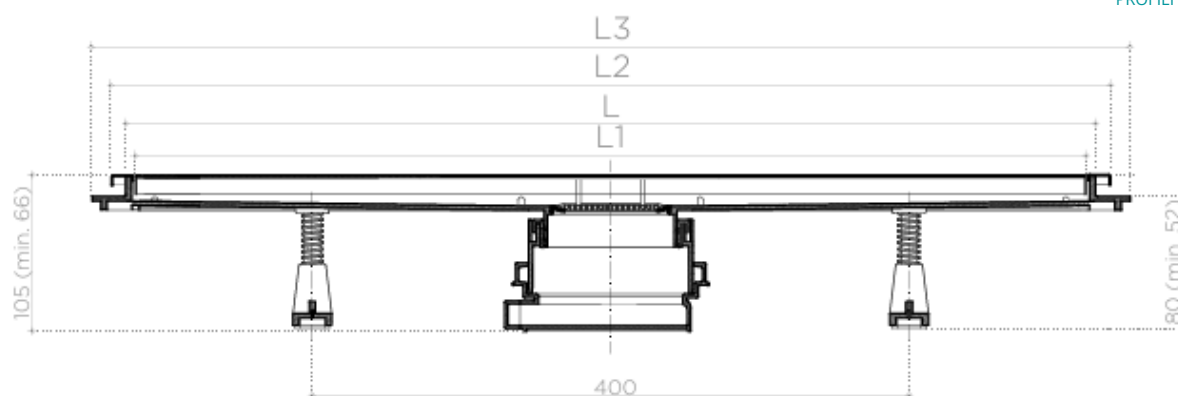

L mm	300	450	550	650	750	850
L1 mm	298	438	538	638	738	838
L2 mm	320	470	570	670	770	870
L3 mm	346	496	596	696	796	896